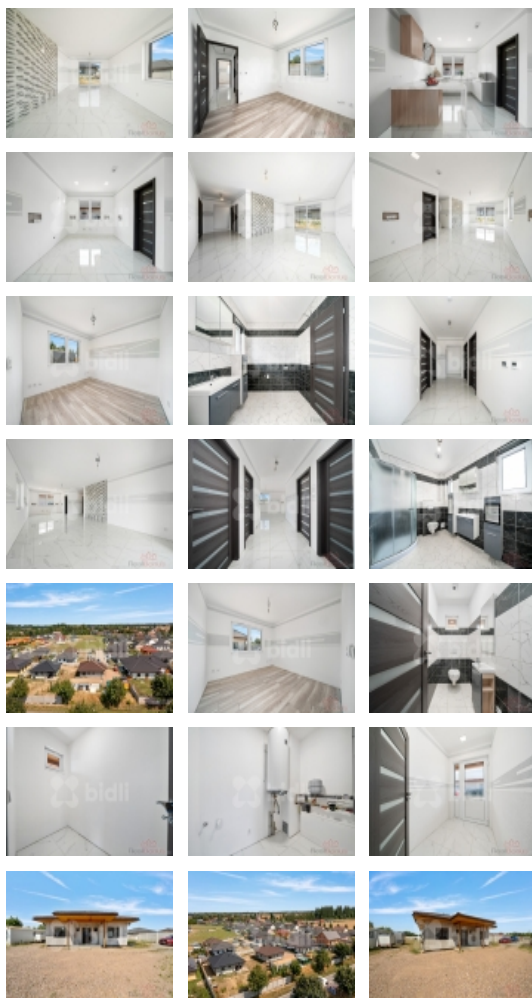

Prodej samostatného RD, 140 m², Starý Mateřov (okres Pardubice) - exkluzivně

bidli

Prodej nízkoenergetické novostavby rodinného domu - Starý Mateřov

ČÍSLO ZAKÁZKY: 218426 TYP ZAKÁZKY: prodej

LOKALITA: Starý Mateřov (okres Pardubice)

Prodej nízkoenergetické novostavby rodinného domu - Starý Mateřov

Nabízíme k prodeji novostavbu nízkoenergetického rodinného domu o dispozici 4+kk a celkové podlahové ploše 140m² nacházející se v obci Starý Mateřov, kousek od Pardubic.

Tento nízkoenergetický dům byl kolaudován v květnu 2023 a disponuje moderními technologiemi, které Vám zajistí nízké náklady na provoz. Ekonomické a účinné vytápění Vám zajistí tepelné čerpadlo, v celém domě je podlahové topení, které zajišťuje rovnoměrné vytápění. Pro optimální větrání a čistý vzduch slouží rekuperace. Ohřej vody je zajištěn pomocí elektrického bojleru.

Základní dispozice domu:

Zádvěří, vstupní chodba, ze které se dostanete do 3 pokojů, koupelny se sprchovým koutem, samostatného wc, technické místnosti prostorného obývacího pokoje s francouzským oknem a vstupem na zahradu. V obývacím pokoji je příprava pro krbová kamna. Na obývací pokoj volně navazuje prostor pro kuchyni. Pro instalaci kuchyňské linky je vše připraveno, noví majitelé si tak mohou zařídit kuchyni dle svých představ.

Dům se nachází na rovinatém pozemku o rozloze 884m².

Okna jsou trojska, v obývacím pokoji je HS portál. Dům bude kompletně vybaven, včetně nové kuchyňské linky s vestavěnými spotřebiči.

Tento dům je postaven pomocí kvalitních materiálů, zdivo itong tloušťky 30mm a zateplení polystyrenem o síle 10mm, což zajišťuje vynikající tepelnou izolaci a komfortní bydlení po celý rok.