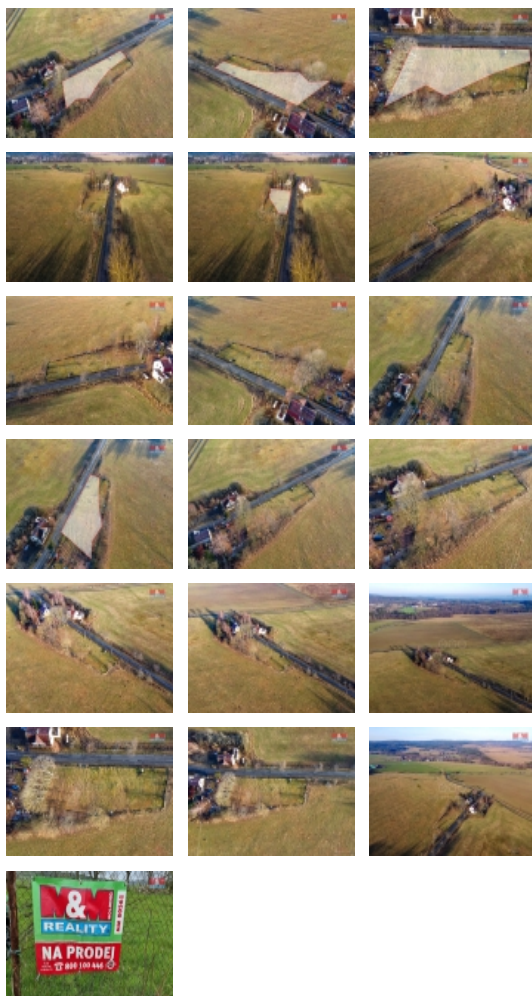

Informace o nemovitosti

Stav objektu	dobrý
Vlastnictví	osobní
Vlastní pozemek (m²)	1661
Vybavení	zahrada
Umístění objektu	okrajová zástavba
Doprava	silnice autobus
Elektřina	230 V 380 V
Voda	vlastní studna
Plyn	Není
Parkování	venkovní stání
Ostatní	Plot