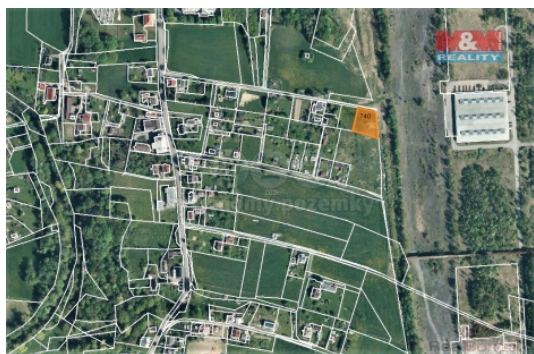

### Prodej louky, 1256 m<sup>2</sup>, Stonava

ČÍSLO ZAKÁZKY: 847041 TYP ZAKÁZKY: prodej

LOKALITA: Stonava (okres Karviná)

#### Prodej louky, 1256 m<sup>2</sup>, Stonava

Prodej pozemku o výměře 1256 m<sup>2</sup> v katastru obce Stonava. Jedná se o louku, která leží na okraji zastavěného území, k pozemku vede obecní asfaltová cesta, posledních 30 m polní. Na pozemku je možné zřídit např. zahrádku ohraničenou živým plotem. Pozemek není stavební.

#### Informace o nemovitosti

Stav objektu	velmi dobrý
Vlastnictví	osobní
Vlastní pozemek (m <sup>2</sup> )	1256
Umístění objektu	okrajová zástavba
Doprava	silnice autobus
Občanská vybavenost	Škola Školka Kompletní síť obchodů a služeb Kulturní zařízení Sportovní areál
Parkování	u domu (veřejné)
Druh pozemku	zemědělská