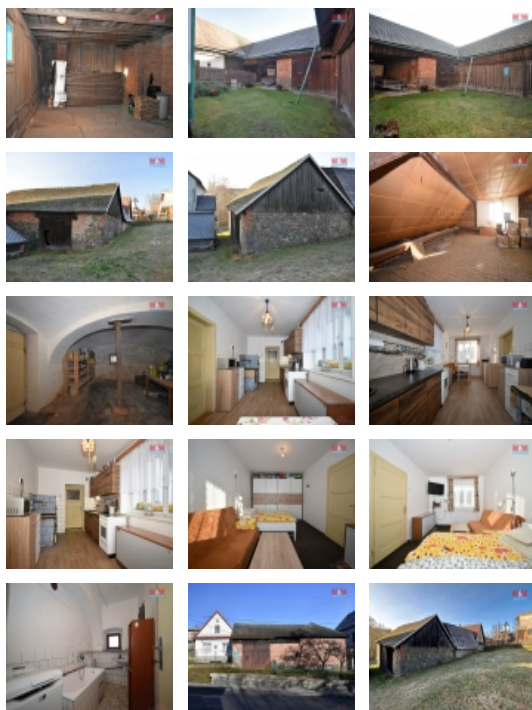

Informace o nemovitosti

Počet podlaží objektu	1
Druh objektu	smíšená
Stav objektu	dobrý
Vlastnictví	osobní
Vlastní pozemek (m²)	1305
Vybavení	sklep zahrada