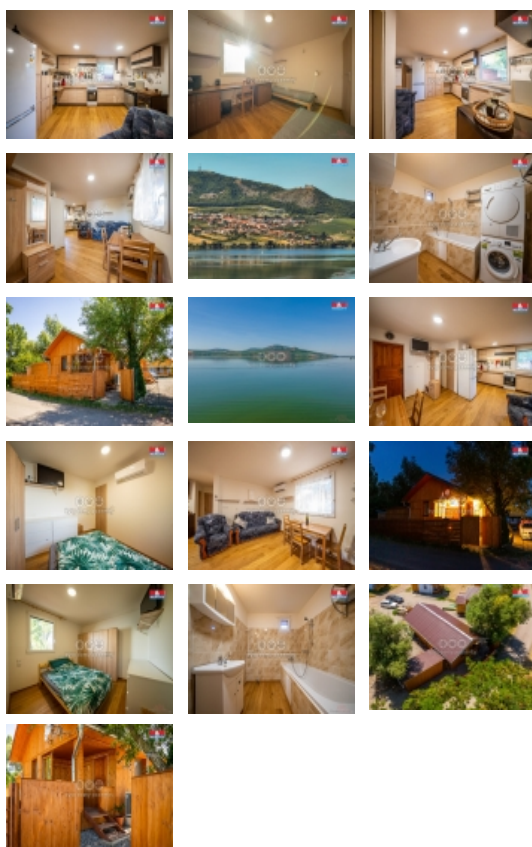

Prodej chaty, 72 m², Šakvice

ČÍSLO ZAKÁZKY: 858931 TYP ZAKÁZKY: prodej

LOKALITA: Šakvice (okres Břeclav)

Prodej chaty, 72 m², Šakvice

Chcete trávit svůj čas kousek od Pálavy u Novomlýnských nádrží nejen v létě, ale celoročně? Máme pro Vás dřevěnou novostavbu dispozičně řešenou jako 3+kk hned u vody. Bungalov je kompletně zařízený a připravený na nového majitele. Najdete v něm 2 samostatné pokoje, obývací pokoj s kuchyňským koutem, koupelnu s vanou a samostatnou toaletu. Určitě oceníte i to, že každý pokoj má svou vlastní klimatizační jednotku. Ohřev vody zajišťuje elektrický bojler. Před vstupem je krytá terasa, který vybízí k příjemnému posezení. Bungalov je napojen na užitkovou vodu a centrální odpad. Pozemek pod bungalovem není součástí prodeje, je ve vlastnictví jiné osoby. Na užívání pozemku je nájemní smlouva, která má zafixovanou výši ročního nájemného do roku 2045.

CENA: (za nemovitost) **3 099 000,- Kč**

Informace o nemovitosti

Počet podlaží objektu	1
Druh objektu	dřevěná
Stav objektu	novostavba
Vlastnictví	osobní
Vlastní pozemek (m²)	72
Umístění objektu	klidná část obce
Telekomunikace	Internet
Vybaveno	Nezařízeno
Topení	Lokální - elektrické Klimatizace
Doprava	vlak silnice autobus