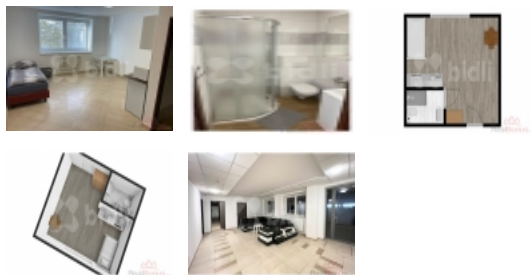

Informace o nemovitosti

Dispozice bytu 1+kk

Číslo podlaží v domě 2