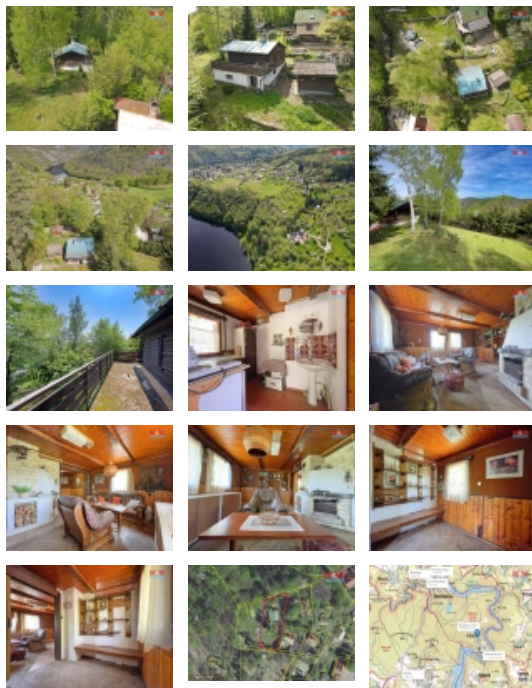

Informace o nemovitosti

Počet podlaží objektu	1
Druh objektu	dřevěná
Stav objektu	dobrý
Vlastnictví	osobní
Vlastní pozemek (m²)	679
Vybavení	sklep
Umístění objektu	klidná část obce
Topení	Lokální - tuhá paliva Lokální - elektrické
Doprava	vlak silnice autobus
Elektřina	230 V