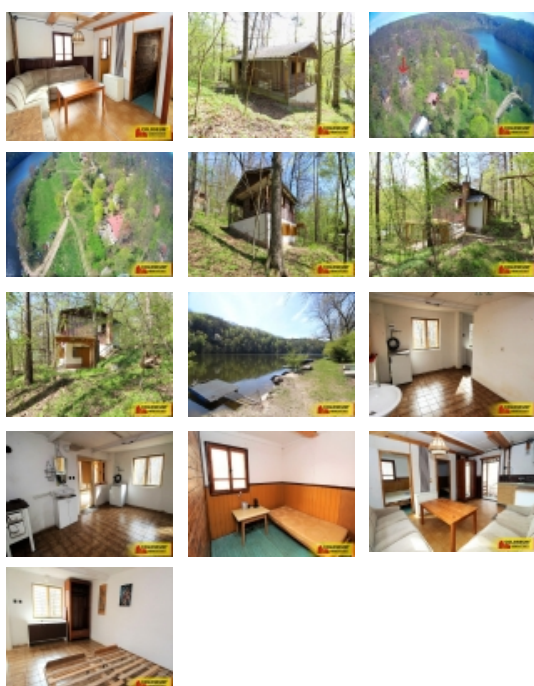

Prodej rekreačního objektu, Bítov (okres Znojmo)

Nemovitost nabízí
COLOSEUM NEMOVITOSTI
s.r.o.

Bítov, chata 1+1 a 2+1, 60 m², sklep ? chata

ČÍSLO ZAKÁZKY: E1272Z05 TYP ZAKÁZKY: prodej
1

LOKALITA: Bítov (okres Znojmo)

Bítov, chata 1+1 a 2+1, 60 m², sklep ? chata

Exkluzivně Vám nabízíme k prodeji chatu o dispozici 1+1 a 2+1 a přibližné užité ploše 60 m² v obci Bítov. V prvním podlaží, který je o dispozici 1+1 je umístěný pokoj, kuchyň . Odsud se dostanete i do sklepa. V druhém podlaží, který je o dispozici 2+1, naleznete dva pokoje, kuchyň a toaletu. Chata je vytápěna lokálně tuhým palivem. Ohřev vody je řešen elektrickým bojlerem. Okna jsou dřevěná. Chata má vlastní jímku a je napojená na elektřinu a vodu. Velkou výhodou je, že se téměř k chatě dostanete autem. Chata leží kousek od přístavu Kopaninky.

Energetický průkaz nám nebyl dodán, proto uvádíme třídu G. Bítov je obec v okrese Znojmo v Jihomoravském kraji, zhruba 25 km severozápadně od Znojma. Žije zde 133 obyvatel. Sousedními obcemi sídla jsou Dešov, Chvalatice, Starý Petřín, Oslovice, Zblovce a Vysočany.

Koupi nemovitosti lze financovat hypotéčním úvěrem, jehož vyřízení Vám rádi zajistíme.

CENA: (za nemovitost) **1 690 000,- Kč**

Informace o nemovitosti

Druh objektu	smíšená
Stav objektu	dobrý
Umístění objektu	centrum
Topení	Lokální - tuhá paliva
Voda	dálkový vodovod
Plocha parcely (m²)	66
Užitná plocha (m²)	60
Inženýrské sítě	Vodovod
Druh stavby	rekreační a zahrádkářská chata
Poloha objektu	samostatný