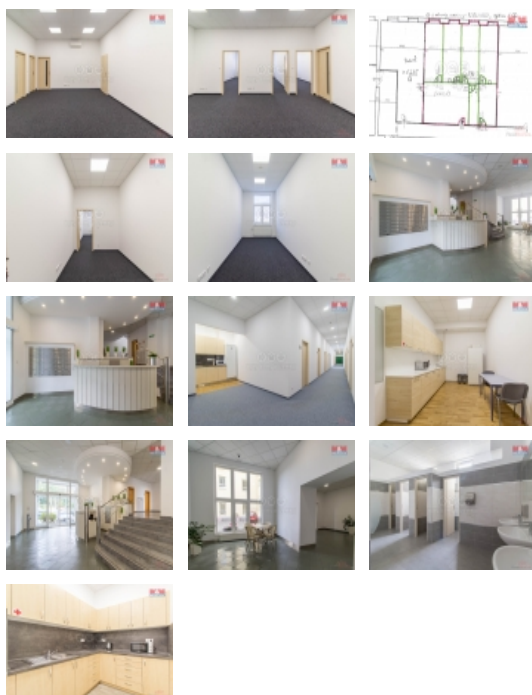

Informace o nemovitosti

Číslo podlaží v domě	2
Počet podlaží objektu	1
Druh objektu	cihlová
Stav objektu	velmi dobrý
Vlastnictví	osobní
Umístění objektu	centrum
Topení	Lokální - plynové
Doprava	silnice autobus
Elektřina	230 V