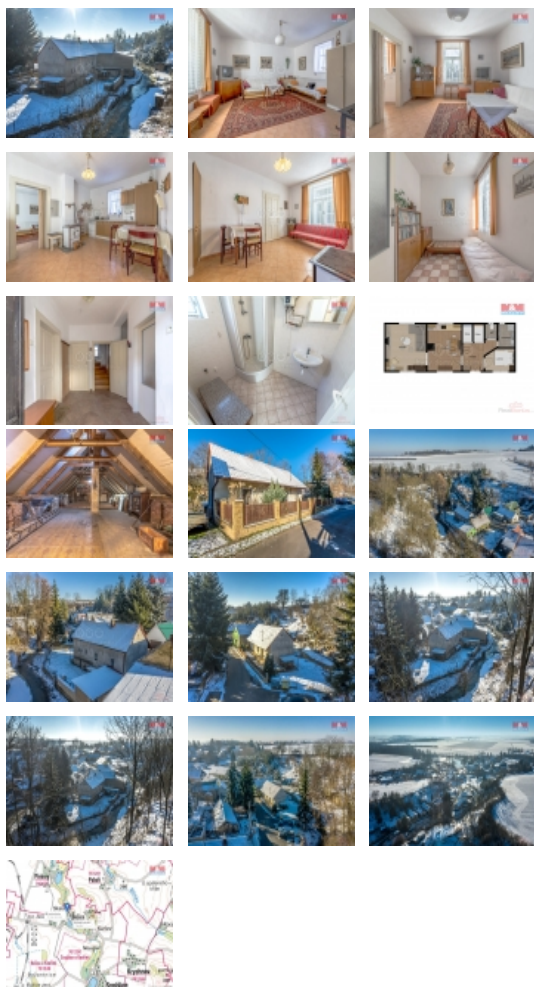

Informace o nemovitosti

Počet podlaží objektu	1
Druh objektu	smíšená
Stav objektu	dobrý
Vlastnictví	osobní
Vlastní pozemek (m²)	236
Vybavení	sklep zahrada
Umístění objektu	klidná část obce
Vybaveno	Nezařizeno