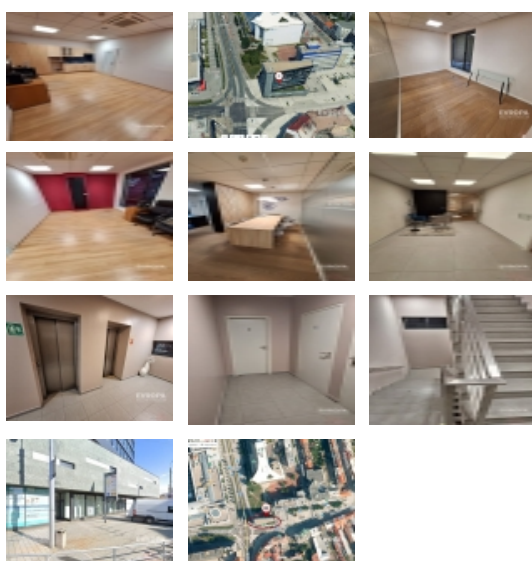

Pardubice, Zelené Předměstí, MAGNUM Palace Pardubice, kancelář 15 m², 2. patro, výtah, pronájem

Nabízíme pronájem kanceláře o celkové ploše 15 m² ve druhém patře budovy Magnum na třídě Míru v Pardubicích. Po dohodě k dispozici zasedací místnost. V budově je výtah a podzemní garážové stání.

Informace o nemovitosti

Počet podlaží objektu	9
Celková podlahová plocha (m ²)	31
Druh objektu	smíšená
Stav objektu	velmi dobrý
Energetická třída	G - Mimořádně neekonomická
Umístění objektu	centrum
Telekomunikace	Internet
Ostatní rozvody	Kabelové rozvody
Topení	Jiné
Doprava	silnice MHD autobus
Voda	dálkový vodovod
Odpad	Městská kanalizace
Ostatní	Parkoviště
Užitná plocha (m ²)	31
Plocha kanceláří (m ²)	31
Komunikace	dlážděná
Inženýrské sítě	Vodovod Kanalizace
Poloha objektu	samostatný
Druh prostor	Kanceláře
K dispozici od	01.02.2024