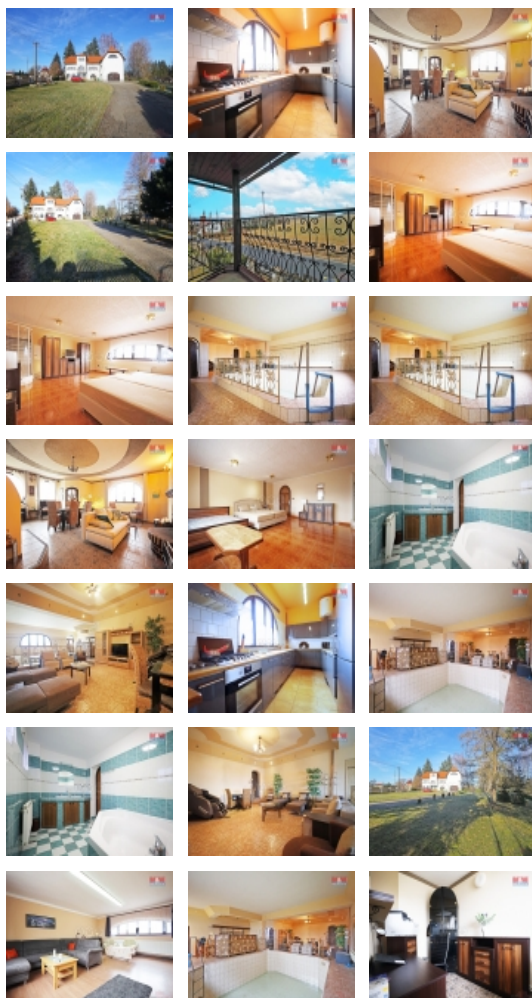

Informace o nemovitosti

Číslo podlaží v domě	1
Počet podlaží objektu	3
Druh objektu	cihlová
Stav objektu	dobrý
Vlastnictví	osobní