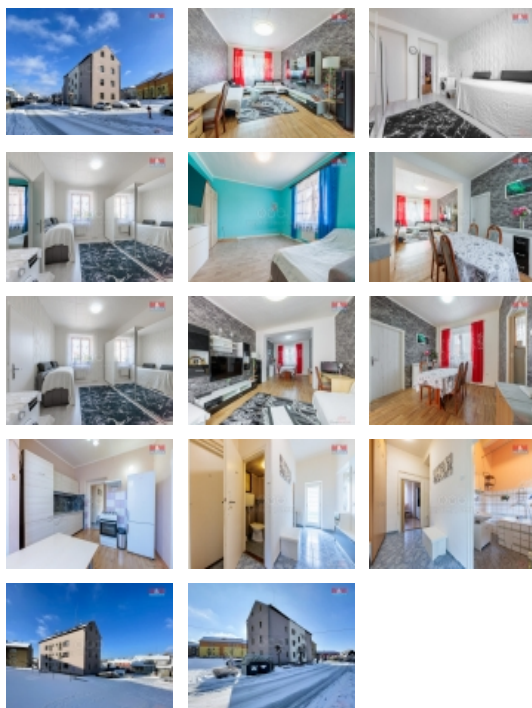

Prodej bytu 3+1, 86 m², Březová, ul. Sklářská

ČÍSLO ZAKÁZKY: 851950   TYP ZAKÁZKY: prodej

LOKALITA: Březová (okres Sokolov), Sklářská

Prodej bytu 3+1, 86 m², Březová, ul. Sklářská

Tento útulný, svou dispozicí místností, velmi zajímavý byt o dispozici 3+1 se nachází přímo v centru města Březová. Pokud hledáte klidné bydlení v příjemném prostředí, je tato nabídka právě pro Vás. Součástí prodeje je kuchyňská linka vč. spotřebičů. K bytu náleží sklep a malý balkon přístupný přímo z bytu. Neváhejte a kontaktujte makléřku ještě dnes! Financování Vám zajistíme v našem hypocentru.

CENA: (za nemovitost) **2 500 000,- Kč**

Informace o nemovitosti

Dispozice bytu	3+1
Číslo podlaží v domě	1
Počet podlaží objektu	1
Druh objektu	cihlová
Stav objektu	velmi dobrý
Vlastnictví	osobní
Vybavení	sklep
Umístění objektu	klidná část obce
Topení	Ústřední - dálkové
Doprava	silnice MHD autobus
Elektřina	230 V
Voda	dálkový vodovod
Odpad	Městská kanalizace
Plyn	Zaveden
Občanská vybavenost	Škola Školka Zdravotnická zařízení Kompletní síť obchodů a služeb