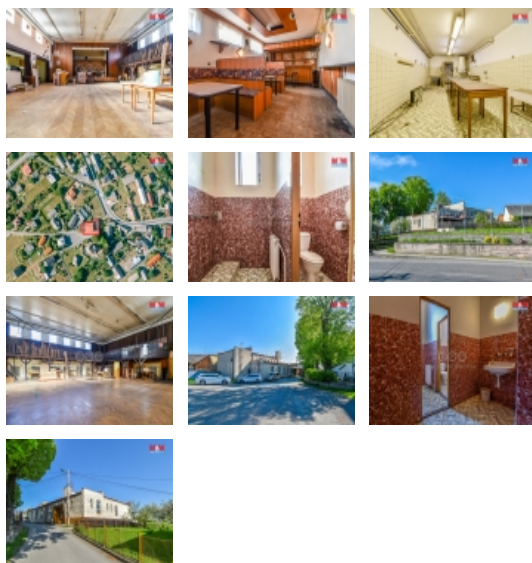

Nemovitost nabízí

M&M reality holding a. s.

Krakovská 1675/2
Praha - Nové Město
11000