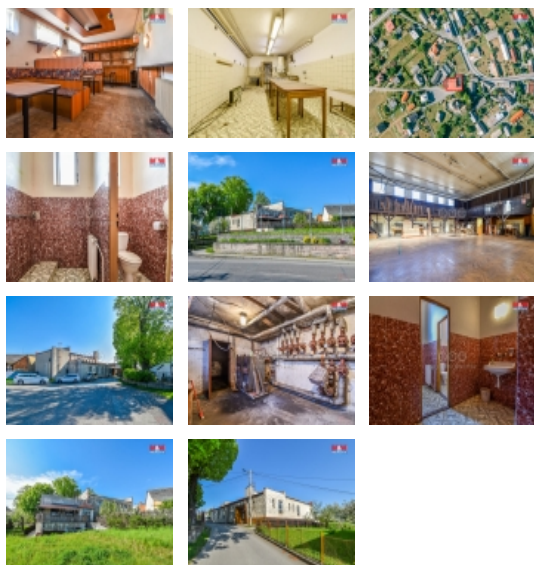

Nemovitost nabízí

M&M reality holding a. s.

Krakovská 1675/2
Praha - Nové Město
11000