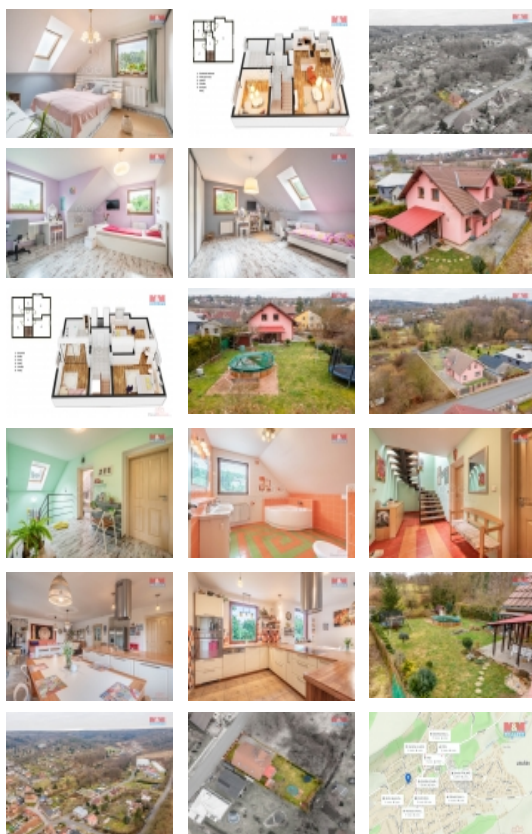

Informace o nemovitosti

Počet podlaží objektu	2
Druh objektu	cihlová
Stav objektu	velmi dobrý
Vlastnictví	osobní
Vlastní pozemek (m²)	646
Umístění objektu	okrajová zástavba
Topení	Lokální - elektrické
Doprava	silnice MHD autobus
Elektřina	230 V 380 V
Voda	dálkový vodovod vlastní studna
Odpad	Městská kanalizace Septik