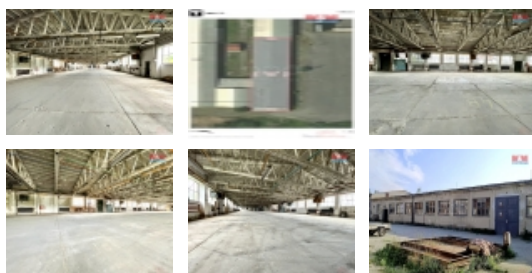

Pronájem výrobního objektu, 1344 m², Rájec-Jestřebí

ČÍSLO ZAKÁZKY: 849994 TYP ZAKÁZKY: pronájem

LOKALITA: Rájec-Jestřebí (okres Blansko)

Pronájem výrobního objektu, 1344 m², Rájec-Jestřebí

Pronájem výrobní haly v obci Rájec ? Jestřebí o celkové ploše 1344 m², kterou je možno využít i jako skladovací prostory. Jedná se o přízemní zděnou halu, která se nachází v oploceném areálu. Možnost parkování a vjezdu kamionů. Hala je vybavena osvětlením a elektrickými rozvody na 230V a 380V. Do haly vstup vraty umožňující vjezd vysokozdvížného vozíku. Velké možnosti individuálních úprav vnitřního prostoru s možností pronajmout i přilehlý pozemek s vlečkou. Vratná kauce ve výši dvou měsíčních nájmů + provize RK. Cena je uvedena bez DPH. Pro více informací kontaktujte makléře.

CENA: (za m² / měsíc) **40,- Kč**

Nemovitost nabízí

M&M reality holding a. s.

Krakovská 1675/2
Praha - Nové Město
11000

Informace o nemovitosti

Číslo podlaží v domě	1
Počet podlaží objektu	1
Druh objektu	montovaná
Stav objektu	dobrý
Vlastnictví	osobní
Umístění objektu	klidná část obce
Doprava	silnice
Elektřina	230 V 380 V
Užitná plocha (m²)	1344
Inženýrské sítě	Elektřina
Druh prostor	Výrobní