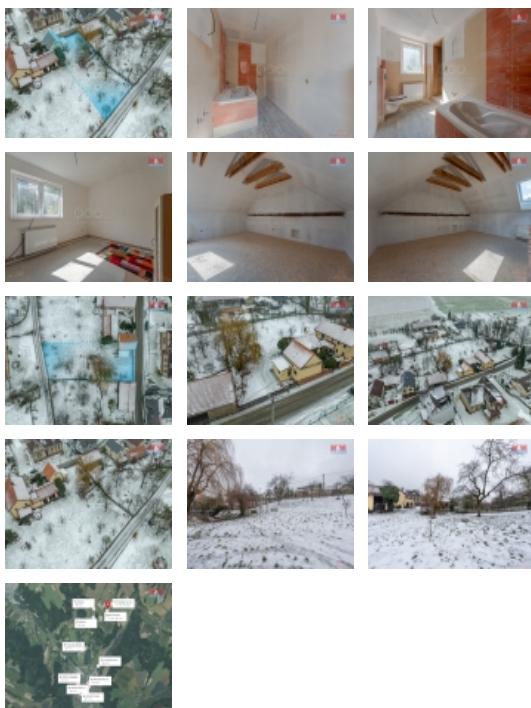

Informace o nemovitosti

Počet podlaží objektu	1
Druh objektu	cihlová
Stav objektu	před rekonstrukcí
Vlastnictví	osobní
Vlastní pozemek (m²)	916
Vybavení	zahrada
Umístění objektu	klidná část obce
Topení	Ústřední - dálkové
Doprava	silnice autobus
Občanská vybavenost	Škola Školka Zdravotnická zařízení Pošta Kompletní síť obchodů a služeb Kulturní zařízení Sportovní areál