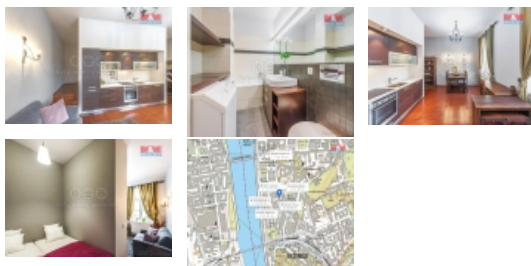

Pronájem bytu 1+kk, 40 m², Praha, u Náplavky

ČÍSLO ZAKÁZKY: 861017 TYP ZAKÁZKY: pronájem

LOKALITA: Praha 2, Nové Město, Pod Slovany

Pronájem bytu 1+kk, 40 m², Praha, u Náplavky

Nabízíme k pronájmu pěkný, plně zařízený byt hotelového typu ve 4. patře kompletně zrekonstruovaného činžovního domu s výtahem. Klidná lokalita nedaleko Palackého náměstí, kláštera Emauzy, Botanické zahrady a nábřeží Vltavy, pár minut od stanice metra, s plnou občanskou vybaveností v blízkém dosahu. Tančící dům je vzdálen 10 minut chůze a nedaleko je také krásný Vyšehrad. Dům disponuje soukromým wellness centrem se saunou, které je určeno výhradně pro rezidenty. Interiér tvoří obývací pokoj s plně vybavenou italskou kuchyní, oddělená ložnicová část, koupelna s podlahovým topením, prostorná vybavená šatna, pračka, sušička, myčka, TV, VDSL internet. Indický nábytek, vysoké stropy, dřevěné podlahy a dlažba, bezpečnostní dveře a sklep. ?oplatky zahrnují elektřinu, plynové vytápění, vodu, internet a úklid bytu.

CENA: (za měsíc) **24 000,- Kč**

Nemovitost nabízí

M&M reality holding a. s.

Krakovská 1675/2
Praha - Nové Město
11000

Informace o nemovitosti

Dispozice bytu	1+kk
Číslo podlaží v domě	4
Počet podlaží objektu	1
Druh objektu	cihlová
Stav objektu	velmi dobrý
Vlastnictví	osobní
Vybavení	výtah sklep
Umístění objektu	klidná část obce
Vybaveno	Nezařízeno