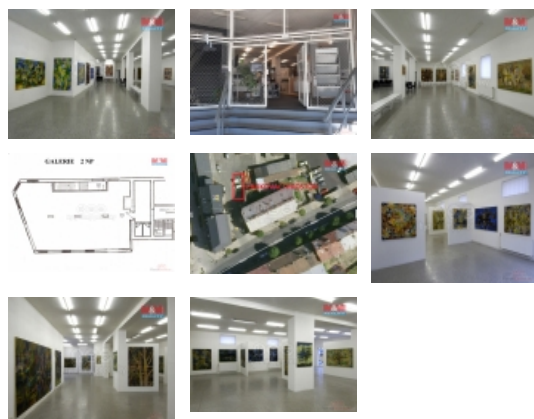

Nemovitost nabízí

M&M reality holding a. s.

Krakovská 1675/2
Praha - Nové Město
11000