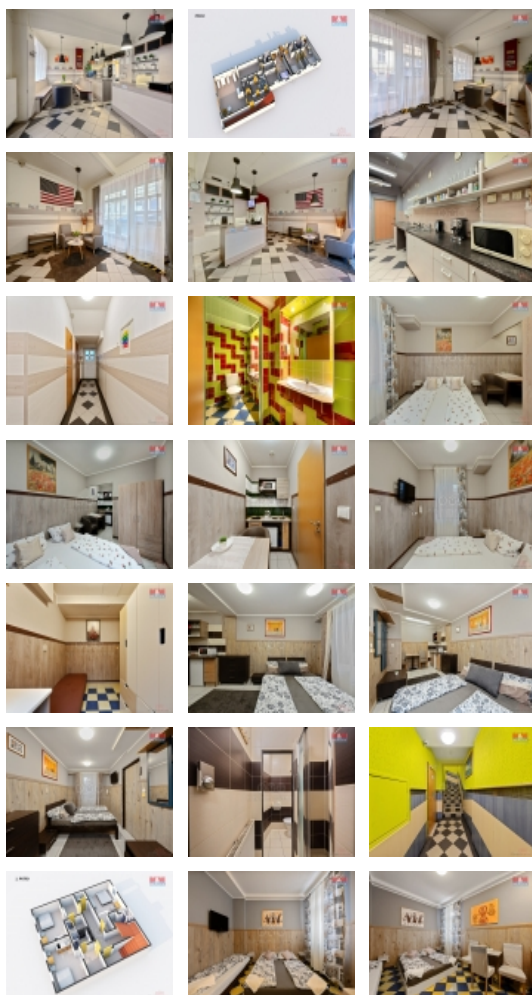

Informace o nemovitosti

Počet podlaží objektu	3
Druh objektu	smíšená
Stav objektu	velmi dobrý
Vlastnictví	osobní
Vlastní pozemek (m2)	228
Umístění objektu	centrum
Telekomunikace	Telefon Internet