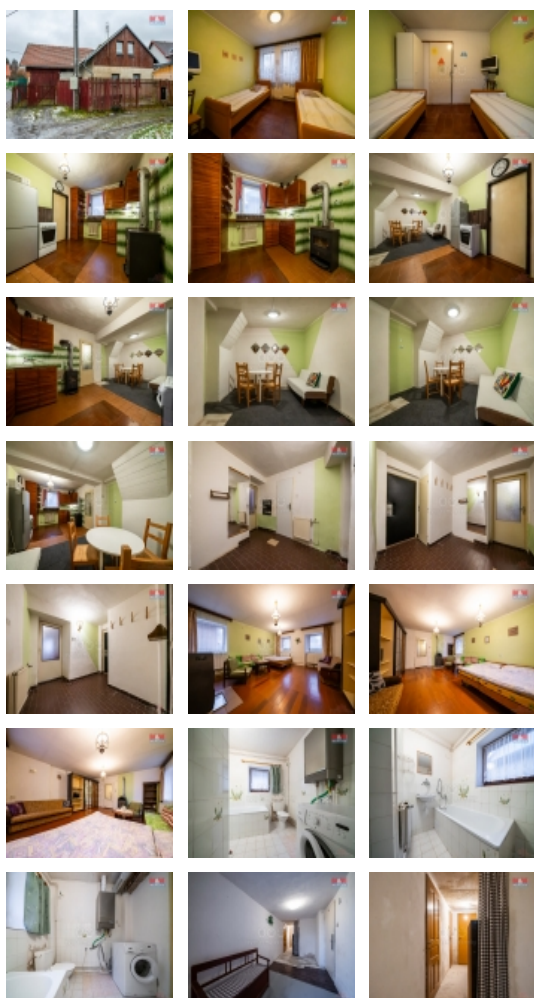

Informace o nemovitosti

Počet podlaží objektu	2
Druh objektu	cihlová
Stav objektu	dobrý
Vlastnictví	osobní
Vlastní pozemek (m²)	189
Vybavení	sklep