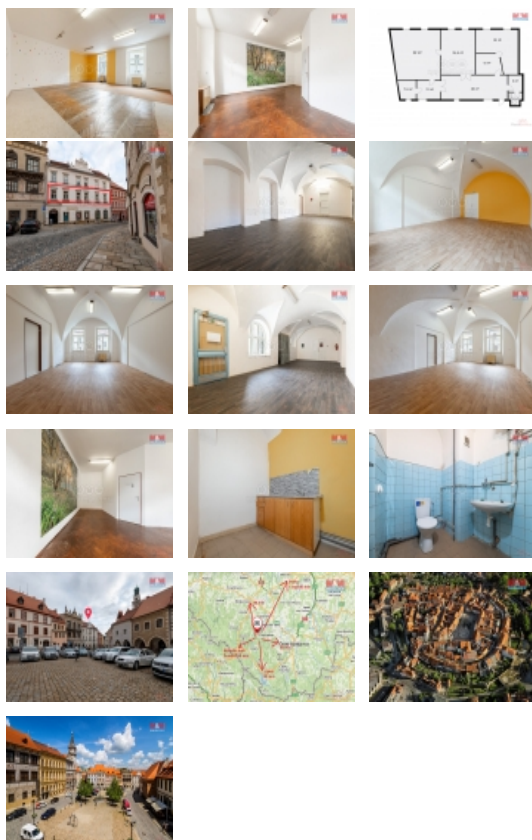

Informace o nemovitosti

Číslo podlaží v domě	2
Počet podlaží objektu	1
Druh objektu	cihlová
Stav objektu	dobrý
Vlastnictví	osobní
Umístění objektu	centrum
Topení	Lokální - elektrické Ústřední - elektrické
Doprava	silnice autobus
Elektřina	230 V
Voda	dálkový vodovod
Odpad	Městská kanalizace