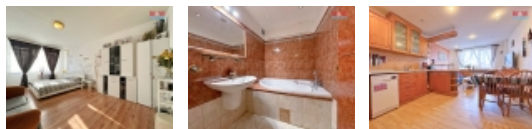

Prodej bytu 2+1, OV, Příbram, Příbram VIII, ul. Brodská

M&M reality holding, a.s.

Prodej bytu 2+1, 96 m², Příbram, ul. Brodská

ČÍSLO ZAKÁZKY: 860987 TYP ZAKÁZKY: prodej

LOKALITA: Příbram, Příbram VIII, Brodská

Prodej bytu 2+1, 96 m², Příbram, ul. Brodská

Hledáte prostorný, pohodlný a dobře situovaný byt v Příbrami? Pak neváhejte a věnujte pozornost této jedinečné nabídce bytu 2+1 o celkové užitné ploše 96 m², který se nachází na adrese ul. Brodská.

- Dispozice a prostor: Byt nabízí velkorysý prostor rozdělený na 2+1, včetně velké haly a komory, které poskytují dostatek úložného prostoru pro všechny vaše potřeby.

- Lokalita: Byt se nachází v přízemí dobře udržovaného domu, v příjemné a klidné části Příbrami, s výbornou dostupností do centra města, blízkostí obchodů, škol a veškeré občanské vybavenosti.

- Stav objektu: Byt je v dobrém stavu, připraven k okamžitému nastěhování s možností dalšího přizpůsobení dle vlastních představ. Nenechte si ujít šanci vlastnit tento byt. Kontaktujte nás ještě dnes a domluvte si prohlídku, abyste na vlastní oči viděli, co tento byt nabízí. Těšíme se na vaši návštěvu a případné dotazy rádi zodpovíme.

CENA: (za nemovitost) **4 200 000,- Kč**

Informace o nemovitosti

Dispozice bytu	2+1
Číslo podlaží v domě	1
Počet podlaží objektu	12
Druh objektu	panelová
Stav objektu	dobrý
Vlastnictví	osobní
Vybavení	výtah sklep
Umístění objektu	sídlště