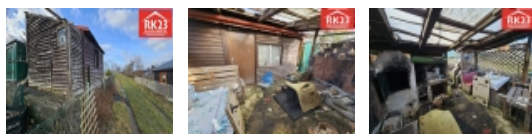

Prodej rekreačního objektu, Mariánské Lázně (okres Cheb)

Nemovitost nabízí

RK23 Mariánské Lázně

RK23 Mariánské Lázně
Nádražní náměstí 299/8
353 01 Mariánské Lázně

Prodej, Chata, Mariánské Lázně - osada Rybízovna

ČÍSLO ZAKÁZKY: 01717 TYP ZAKÁZKY: prodej

LOKALITA: Mariánské Lázně (okres Cheb)

Prodej, Chata, Mariánské Lázně - osada Rybízovna

Prodej chaty v původním stavu se zahradou v osobním vlastnictví, která se nachází v zahrádkářské osadě Rybízovna v Mariánských Lázních, k.ú. Úšovice. Zahrada je svahovitá, je o velikosti 315 m2 a nachází se na ní skleník, fóliovník a kaskádovité záhony. Na pozemek je přivedena voda a je k dispozici v zahrádkářské sezóně. Přístup k zahradě je přes cesty, které jsou ve vlastnictví zahrádkářského svazu. Více informací u makléře.

CENA: (za nemovitost) **650 000,- Kč**

Informace o nemovitosti

Druh objektu	dřevěná
Stav objektu	před rekonstrukcí
Umístění objektu	centrum
Doprava	vlak silnice MHD autobus
Plocha parcely (m2)	315
Užitná plocha (m2)	20
Komunikace	neupravená
Charakter okolní zástavby	rekreační
Druh stavby	rekreační a zahrádkářská chata
Druh zápisu v katastru	katastr nemovitostí
Druh číslování parcely	Pozemková parcela
Poloha objektu	samostatný