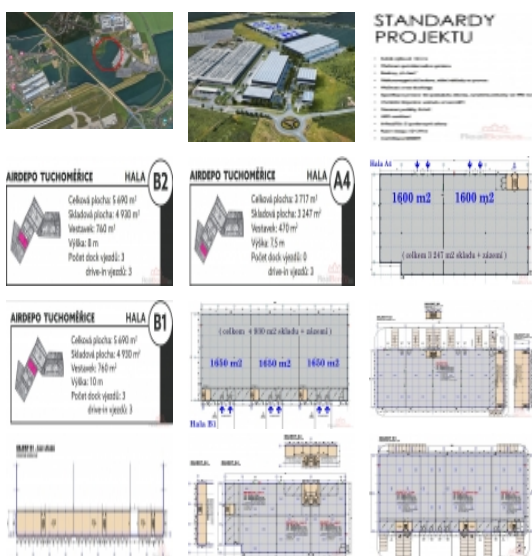

Informace o nemovitosti

Číslo podlaží v domě	1
Počet podlaží objektu	1
Druh objektu	skeletová
Stav objektu	novostavba

Nemovitost nabízí

ARCHA - průmyslová

kancelář spol s.r.o.

Praha 5 - Košíře, BUSINESS CENTRUM
KLAMOVKA, Plzeňská 155/113, PSČ
15000

Realitní makléř

ČERNÝ Pavel

Mobil: +420 608 827 778

archa.sklady@seznam.cz