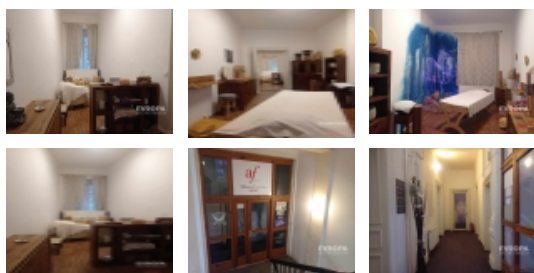

Pronájem kanceláří, Liberec, Liberec IV-Perštýn

Nemovitost nabízí

EVROPA realitní kancelář

Václavské náměstí

Realitní makléř

Iva Can-Löfflerová

Mobil: +420 737 086 886

iva.lofflerova@rkevropa.cz

Pronájem dvou kanceláří 40 m2, Liberec, ulice Moskevská

ČÍSLO ZAKÁZKY: 69122 TYP ZAKÁZKY: pronájem

LOKALITA: Liberec, Liberec IV-Perštýn, Moskevská

Pronájem dvou kanceláří 40 m2, Liberec, ulice Moskevská

Nabízíme k pronájmu dvě průchozí kanceláře o výměře cca 40 m2, které se nachází v Liberci, ulice Moskevská. Kanceláře jsou umístěné v 1. patře polyfunkčního domu v centru města. Na chodbě je k dispozici toaleta, vytápění pomocí plynového kotle. K dispozici ihned. Průkaz energetické náročnosti budovy nebyl doložen, v souladu se zákonem 406/2000 Sb. uvádíme energetickou náročnost budovy třídy G. Pro více informací volejte makléře.

CENA: (za měsíc) **5 000,- Kč**

Informace o nemovitosti

Počet podlaží objektu	5
Druh objektu	smíšená
Stav objektu	dobrý
Energetická třída	G - Mimořádně nevhodná
Umístění objektu	centrum
Užitná plocha (m2)	40
Plocha kanceláří (m2)	40
Poloha objektu	řadový
Druh prostor	Kanceláře
K dispozici od	29.01.2024