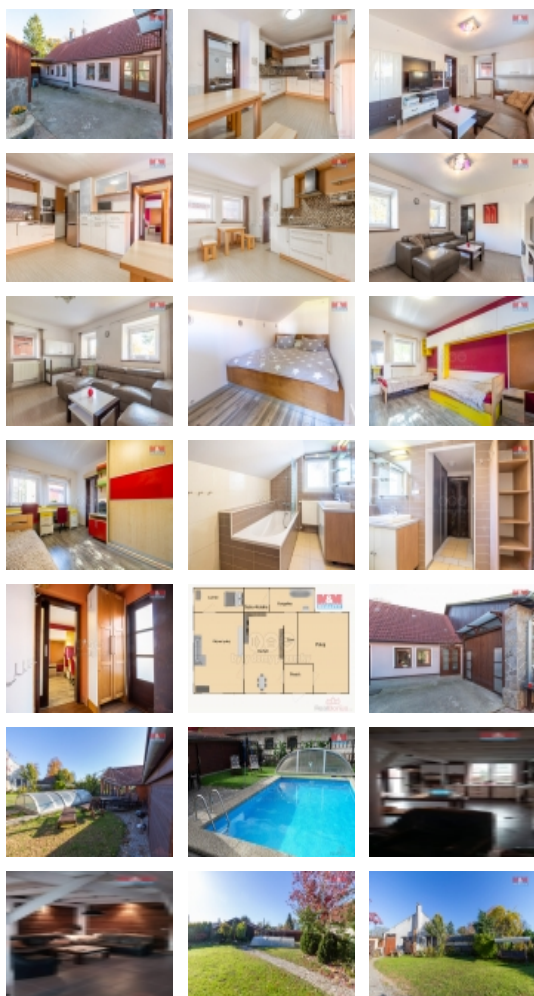

Informace o nemovitosti

Počet podlaží objektu	1
Druh objektu	smíšená
Stav objektu	dobrý
Vlastnictví	osobní
Vlastní pozemek (m²)	1142
Vybavení	zahrada
Umístění objektu	centrum
Topení	Lokální - plynové Lokální - tuhá paliva Ústřední - dálkové