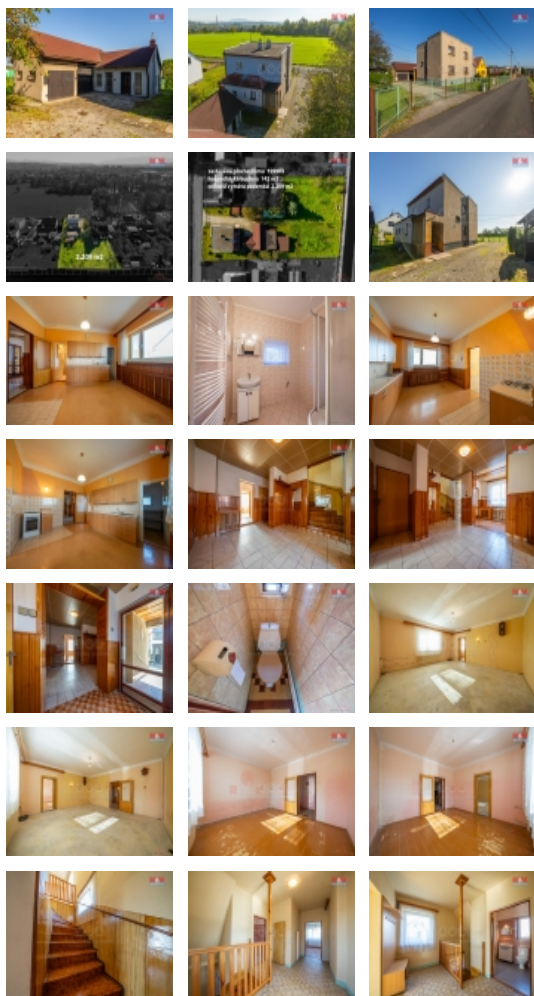

Informace o nemovitosti

Číslo podlaží v domě	1
Počet podlaží objektu	1
Druh objektu	cihlová
Stav objektu	dobrý
Vlastnictví	osobní
Vlastní pozemek (m²)	2209