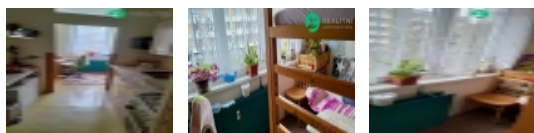

Prodej bytu 1+1, 44 m², OV, Český Krumlov, ul. Sídliště Plešivec

Plešivec , Český Krumlov

ČÍSLO ZAKÁZKY: RS310302 **TYP ZAKÁZKY:** prodej

LOKALITA: Český Krumlov, Sídliště Plešivec

Plešivec , Český Krumlov

Nabízíme k prodeji byt o dispozici 1+1 a celkové ploše 44m z toho 2m sklep. Byt je v původním udržovaném stavu. V bytě je nájemník, který byt užívá od roku 1989 a přeje si v něm nadále zůstat. Současný měsíční výnos činí 7.522 Kč a je zde prostor pro navýšení.

Orientace severozápad, provoz bytu 3.364 Kč měsíčně z toho FO 1.320 Kč. Dům je zateplen s plastovými okny.

CENA: (za nemovitost) **2 599 999,- Kč**

Informace o nemovitosti

Dispozice bytu	1+1
Číslo podlaží v domě	5
Počet podlaží objektu	9
Celková podlahová plocha (m²)	44
Druh objektu	panelová
Stav objektu	před rekonstrukcí
Energetická třída	G - Mimořádně nevhodná
Vlastnictví	osobní
Druh bytu	v panelovém domě
Vybavení	sklep
Vybaveno	Částečně zařízeno
Celková plocha (m²)	44
Užitná plocha (m²)	44
Druh stavby	budova/y, hala/y
Poloha objektu	v bloku