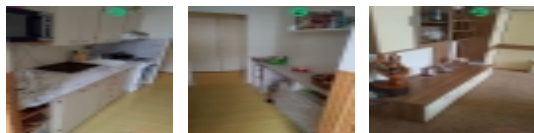

Prodej bytu 1+1, 44 m², OV, Český Krumlov, ul. Sídliště Plešivec

Plešivec , Český Krumlov

ČÍSLO ZAKÁZKY: RS310302 **TYP ZAKÁZKY:** prodej

LOKALITA: Český Krumlov, Sídliště Plešivec

Plešivec , Český Krumlov

Nabízíme k prodeji byt o dispozici 1+1 a celkové ploše 44m z toho 2m sklep. Byt je v původním udržovaném stavu. V bytě je nájemník, který byt užívá od roku 1989 a přeje si v něm nadále zůstat. Současný měsíční výnos činí 7.522 Kč a je zde prostor pro navýšení.

Orientace severozápad, provoz bytu 3.364 Kč měsíčně z toho FO 1.320 Kč. Dům je zateplen s plastovými okny.

CENA: (za nemovitost) **2 599 999,- Kč**

Informace o nemovitosti

Dispozice bytu	1+1
Číslo podlaží v domě	5
Počet podlaží objektu	9
Celková podlahová plocha (m²)	44
Druh objektu	panelová
Stav objektu	před rekonstrukcí
Energetická třída	G - Mimořádně nevhodná
Vlastnictví	osobní
Druh bytu	v panelovém domě
Vybavení	sklep
Vybaveno	Částečně zařízeno
Celková plocha (m²)	44
Užitná plocha (m²)	44
Druh stavby	budova/y, hala/y
Poloha objektu	v bloku