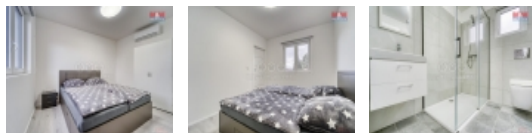

Prodej samostatného RD, 42 m², Rybnice (okres Plzeň-sever)

M&M reality holding, a.s.

Prodej rodinného domu v Rybnici

ČÍSLO ZAKÁZKY: 862040 TYP ZAKÁZKY: prodej

LOKALITA: Rybnice (okres Plzeň-sever)

Prodej rodinného domu v Rybnici

Nabízíme k prodeji unikátní dřevěnou novostavbu rodinného domu 2+kk s intenzivní atmosférou klidu a soukromí, situovanou v příjemné a pohodové části obce Rybnice u Kaznějova. Tato nemovitost je skvělou volbou pro ty, kteří hledají harmonické bydlení v souladu s přírodou.

Nemovitost s velkým bazénem se nachází v krásné a tiché lokalitě, což vám zajistí přívětivé a klidné životní prostředí. Rybnice je dokonalým místem pro relaxaci a odpočinkové bydlení, díky své klidné atmosféře v samostatném umístění mimo hlavní rušné arterie. Součástí domu je velký bazén, který poskytuje ideální prostor pro relaxaci a zábavu během teplých letních dnů. Součástí je též terasa, která nabízí krásné posezení. Svou dřevěnou konstrukcí dům propojuje moderní bydlení s přírodními prvky. Veškerá občanská vybavenost v nedalekém městě Kaznějov. Pro více informací kontaktujte makléře.

CENA: (za nemovitost) **6 242 000,- Kč**

Informace o nemovitosti

Počet podlaží objektu	1
Druh objektu	dřevěná
Stav objektu	novostavba
Vlastnictví	osobní
Vlastní pozemek (m²)	467
Vybavení	zahrada
Umístění objektu	klidná část obce
Vybaveno	Nezařizeno
Topení	Lokální - elektrické Klimatizace