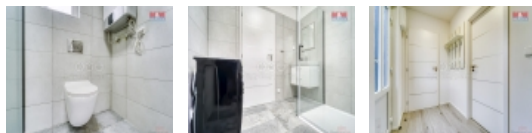

Prodej samostatného RD, 42 m², Rybnice (okres Plzeň-sever)

M&M reality holding, a.s.

Prodej rodinného domu v Rybnici

ČÍSLO ZAKÁZKY: 862040 TYP ZAKÁZKY: prodej

LOKALITA: Rybnice (okres Plzeň-sever)

Prodej rodinného domu v Rybnici

Nabízíme k prodeji unikátní dřevěnou novostavbu rodinného domu 2+kk s intenzivní atmosférou klidu a soukromí, situovanou v příjemné a pohodové části obce Rybnice u Kaznějova. Tato nemovitost je skvělou volbou pro ty, kteří hledají harmonické bydlení v souladu s přírodou.

Nemovitost s velkým bazénem se nachází v krásné a tiché lokalitě, což vám zajistí přívětivé a klidné životní prostředí. Rybnice je dokonalým místem pro relaxaci a odpočinkové bydlení, díky své klidné atmosféře v samostatném umístění mimo hlavní rušné arterie. Součástí domu je velký bazén, který poskytuje ideální prostor pro relaxaci a zábavu během teplých letních dnů. Součástí je též terasa, která nabízí krásné posezení. Svou dřevěnou konstrukcí dům propojuje moderní bydlení s přírodními prvky. Veškerá občanská vybavenost v nedalekém městě Kaznějov. Pro více informací kontaktujte makléře.

CENA: (za nemovitost) **6 242 000,- Kč**

Informace o nemovitosti

Počet podlaží objektu	1
Druh objektu	dřevěná
Stav objektu	novostavba
Vlastnictví	osobní
Vlastní pozemek (m²)	467
Vybavení	zahrada
Umístění objektu	klidná část obce
Vybaveno	Nezařizeno
Topení	Lokální - elektrické Klimatizace