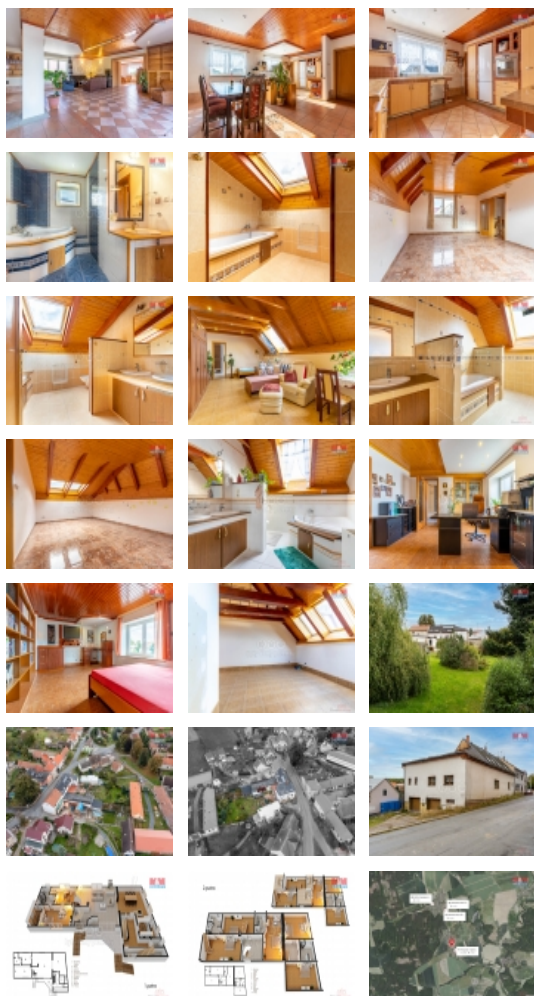

Informace o nemovitosti

Počet podlaží objektu	3
Druh objektu	smíšená
Stav objektu	velmi dobrý
Vlastnictví	osobní
Vlastní pozemek (m²)	1175
Umístění objektu	klidná část obce
Počet míst k parkování	3