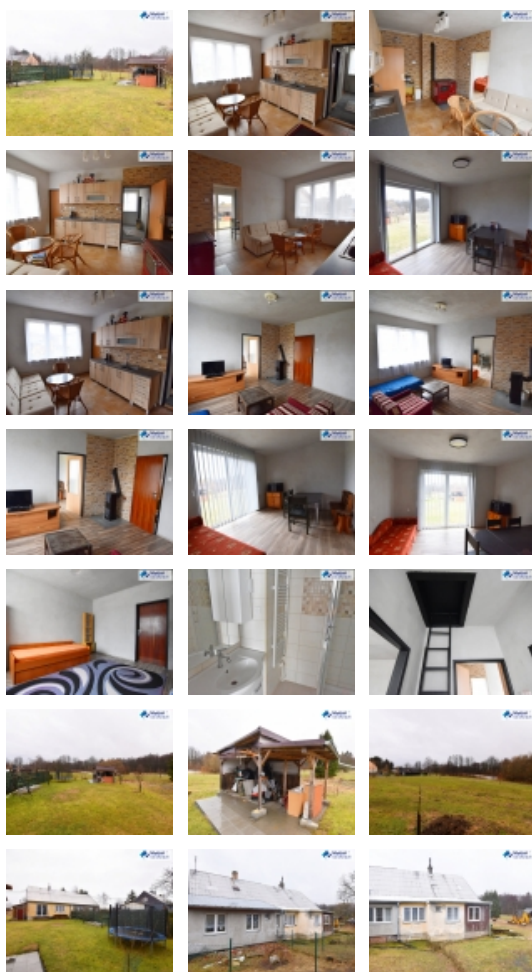

Prodej blokového RD, 96 m², Horní Město, Stříbrné Hory (okres Bruntál)

Makléři
na Moravě

Prodej rodinného domu, Stříbrné Hory, Horní Město

ČÍSLO ZAKÁZKY: 21519   TYP ZAKÁZKY: prodej

LOKALITA: Horní Město, Stříbrné Hory (okres Bruntál)

Prodej rodinného domu, Stříbrné Hory, Horní Město

Nabízíme ke koupi rodinný dům, chalupu nedaleko Rýmařova v obci Stříbrné Hory. Dům je po částečné rekonstrukci, odpady, elektřina, okna. Chybí dodělat fasáda a další drobné úpravy. Dům je částečně podsklepený. Dispozičně řešený jako 3+1, koupelna a toaleta, předsíň a chodba. Střecha plechová. Nemovitost se nachází v okrese Bruntál asi km od Horního Města a 3 km od Rýmařova s dobrou dostupností do Jeseníků(Praděd, Karlova Studánka, Karlov atd.). Dům je vytápěn na tuhá paliva, voda obecní, septik. Pro více informací a sjednání si prohlídky volejte makléře.

CENA: (za nemovitost) **1 700 000,- Kč**

Informace o nemovitosti

Druh objektu	cihlová
Stav objektu	dobrý
Energetická třída	G - Mimořádně neekonomická
Zastavěná plocha (m²)	96
Plocha parcely (m²)	583
Užitná plocha (m²)	96
Poloha objektu	v bloku