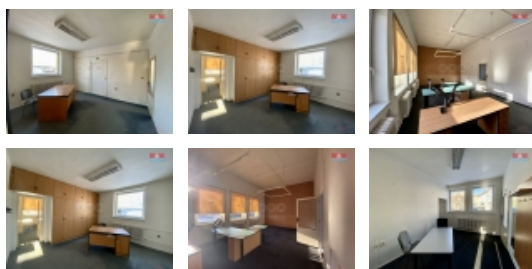

Nemovitost nabízí

M&M reality holding a. s.

Krakovská 1675/2
Praha - Nové Město
11000

Informace o nemovitosti

Číslo podlaží v domě	1
Počet podlaží objektu	1
Stav objektu	dobrý
Vlastnictví	osobní
Umístění objektu	centrum
Vybaveno	Nezařizeno
Užitná plocha (m2)	77
Druh prostor	Kanceláře