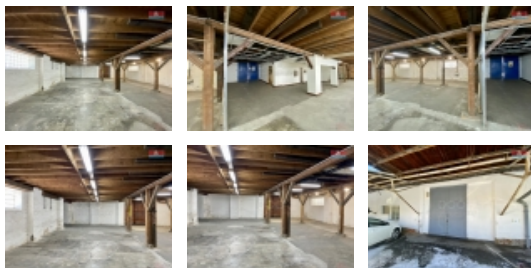

Pronájem skladu, 383 m², Opava, ul. Těšínská

ČÍSLO ZAKÁZKY: 861442 TYP ZAKÁZKY: pronájem

LOKALITA: Opava, Předměstí, Těšínská

Pronájem skladu, 383 m², Opava, ul. Těšínská

Nabízíme k pronájmu prostorný skladištní prostor o celkové užité ploše 383 m², umístěný v rušné části obce Opava-Předměstí. Součástí nabídky jsou 2 místnosti plus velký skladový prostor, který je ideální pro uskladnění zboží či materiálu. Vstup do prostoru je zajištěn velkými vraty o rozměrech 2.20 m, což umožňuje bezproblémový přístup. Objekt je chráněn kamerovým systémem a ostrahou, čímž je zaručena vysoká míra bezpečnosti uložených materiálů. Skladovací prostor je v dobrém stavu a je ihned k dispozici pro pronájem. Ideální pro podnikatele či firmy hledající prostorný a bezpečný sklad v Opavě.

CENA: (za měsíc) **22 720,- Kč**

Informace o nemovitosti

Číslo podlaží v domě	1
Počet podlaží objektu	1
Stav objektu	dobrý
Vlastnictví	osobní
Umístění objektu	centrum
Užitná plocha (m²)	383
Druh prostor	Skladovací

Nemovitost nabízí

M&M reality holding a. s.

Krakovská 1675/2
Praha - Nové Město
11000