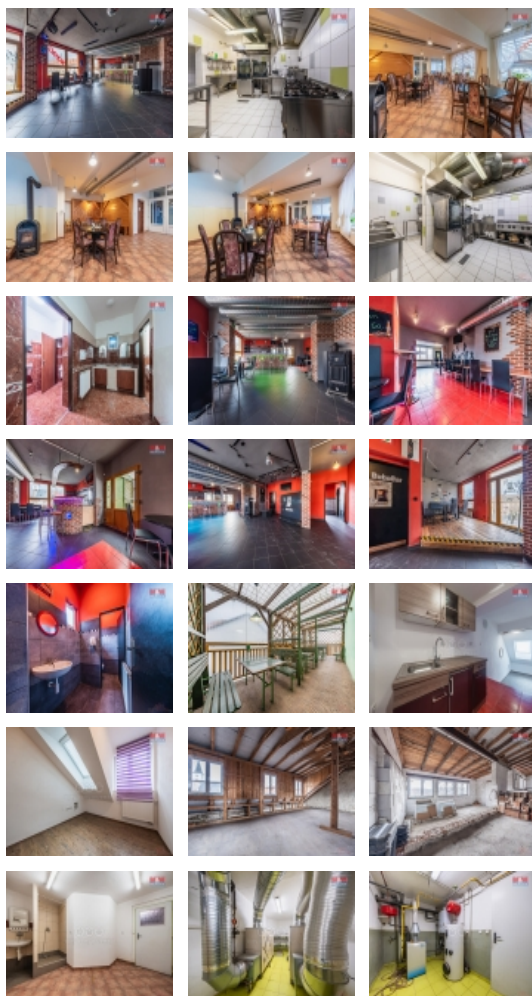

Informace o nemovitosti

Číslo podlaží v domě	3
Počet podlaží objektu	1
Druh objektu	cihlová
Stav objektu	velmi dobrý
Vlastnictví	osobní
Vlastní pozemek (m²)	195
Vybavení	sklep
Umístění objektu	centrum