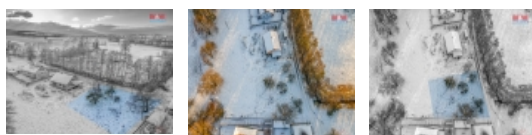

Prodej pozemku k bydlení, 976 m?, Raškovice

ČÍSLO ZAKÁZKY: 861849 TYP ZAKÁZKY: prodej

LOKALITA: Raškovice (okres Frýdek-Místek)

Prodej pozemku k bydlení, 976 m?, Raškovice

Nabízíme exkluzivní pozemek pro výstavbu vašeho vysněného domova v malebné a klidné části obce Raškovice. Pozemek o rozloze 976 m² je situován v idylickém prostředí, obklopen přírodou a zároveň dostatečně blízko k občanské vybavenosti, která zajišťuje pohodlné bydlení. Díky svému umístění a velikosti nabízí neomezené možnosti pro individuální výstavbu dle vašich představ a potřeb. Stav pozemku je velmi dobrý, což umožňuje ihned zahájit přípravné práce na realizaci vašeho projektu. Máte zde jedinečnou šanci vytvořit si domov přesně podle svých přání, v klidném a příjemném prostředí. Nevynechejte tuto výjimečnou nabídku za velmi atraktivní cenu! Pro více informací, nebo domluvení prohlídky nás neváhejte kontaktovat. Těšíme se, že vám pomůžeme k uskutečnění vašich snů o dokonalém domově.

CENA: (za nemovitost) **2 160 000,- Kč**

Informace o nemovitosti

Stav objektu	velmi dobrý
Vlastnictví	osobní
Vlastní pozemek (m²)	976
Umístění objektu	klidná část obce
Doprava	silnice autobus
Elektřina	na hranici pozemku
Voda	na hranici
Občanská vybavenost	Škola Školka Zdravotnická zařízení Pošta Kompletní síť obchodů a služeb Kulturní zařízení Sportovní areál