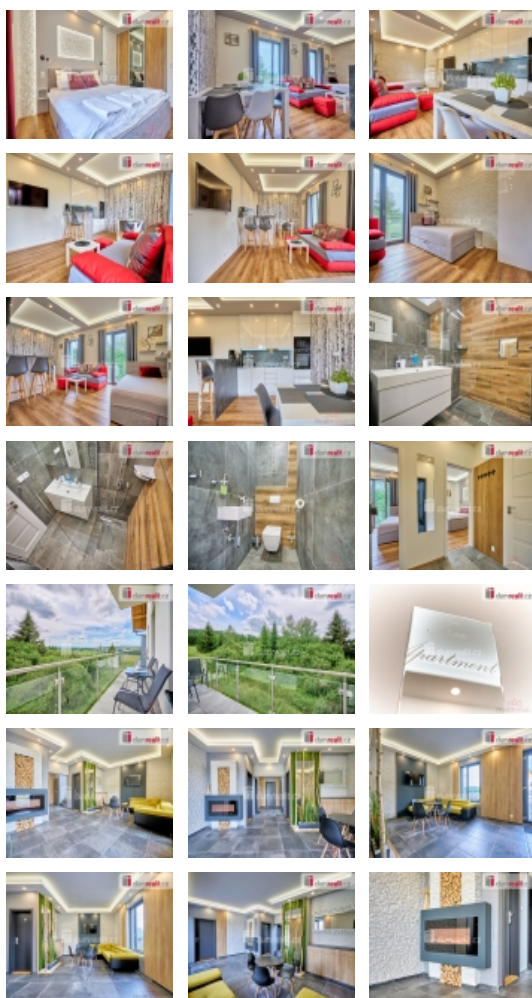

LOKALITA: Abertamy (okres Karlovy Vary), Plešivecká

Pronájem bytu 2+kk, 49 m2, OV, Abertamy (okres Karlovy Vary), ul. Plešivecká

, Dumrealit.cz Vám zprostředkuje exkluzivní příležitost k dlouhodobému pronájmu tohoto krušnohorského apartmánu, který je na svahu hory Plešivec, 200 metrů od nástupní stanice lanovky jednoho z nejmodernějších lyžařských areálů v ČR. Jedná se o apartmán v 1. patře cihlového nízkoenergetického domu, dispozice 2+KK a velikosti 49 m. Jedná se o novostavbu rezidenčního domu s reprezentativním foyer. Apartmán má navíc prostorný 8 m velký balkon s výhledem do přilehlé krajiny. Všechna okna jsou orientována tímto směrem, tedy jihozápadně. Celoplošné podlahové vytápění a ohřev vody je zajištěno vlastním elektrokotlem. Apartmán je vhodný až pro 5 osob, příležitostně je možno i 6 osob. Vybavení: kuchyňská linka s vestavnými spotřebiči (myčka, indukční varná deska, horkovzdušná trouba, mikrovlnná trouba, lednice s mrazničkou, digestoř a kompletní nádobí), jídelní stůl s 5 židlemi, barový pult se dvěma židlemi, Wi-Fi, plochá smart TV napojená na společnou anténu, Skylink-live, Netflix. Dále rozkládací pohovka, 2 x manželská postel typu box spring 180x200 a 140x200 cm s úložnými prostory, 5 ks přikrývek a polštářů, dvě vestavné skříně, botník a věšáková stěna. Koupelna je vybavena skleněnou sprchovou zástěnou (walk-in), dvoj umyvadlem se skříňkou a topným žebříkem. Samostatné WC s integrovaným bidetem a umyvadlem. K bytu náleží uzamykatelná sklepní kóje o velikosti 1,7 m s teplovzdušným vysoušečem obuvi či rukavic a úchyty na lyže a jízdni kola, která se vejdou až tři. Je zde zásuvka ze které lze případně dobít elektrokol. Vhodné jak pro sportovně založené nadšence, tak pro ty, co hledají druhý byt mimo město, rodiny s dětmi, ale i pro Ty, co hledají něco pohodového do penze či klidné místo pro home-office. Zajímavá poloha: 8 km od Božího Daru, Klínovce, Oberwiesenthalu (SRN) a Jáchymova, 20 km od Karlových Var. V bezprostřední blízkosti lyžařské magistrály, dětský SKI park, trailové sjezdy, lanový park, bobová dráha, nepřeborné množství cyklotras a stezek pro pěší túry. V blízkosti také několik aqua parků se saunovými světy, zábavní parky (Agricola Jáchymov, Aquapark Marienbřez, Geyer, Freizeitpark Plohn) a možnost nákupů v nedalekém Německu. K dispozici od 15.5.2024, cena 15 000,-