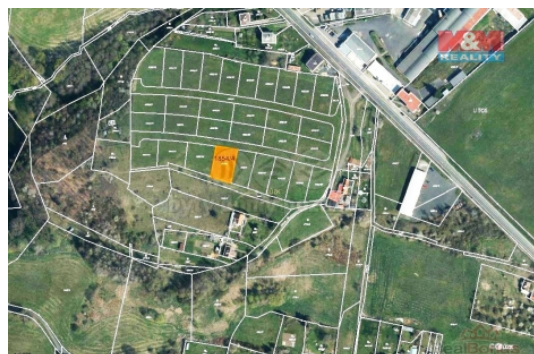

Nemovitost nabízí

M&M reality holding a. s.

Krakovská 1675/2
Praha - Nové Město
11000