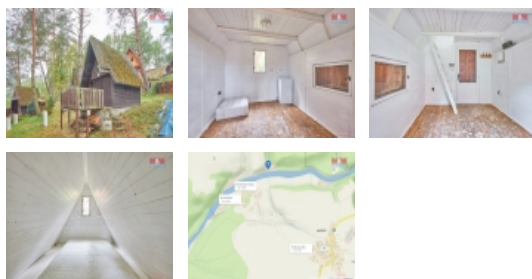

Pronájem chaty, 28 m², Bechyně

ČÍSLO ZAKÁZKY: 863086 TYP ZAKÁZKY: pronájem

LOKALITA: Bechyně, Hvožd'any (okres Tábor)

Pronájem chaty, 28 m², Bechyně

Nabízíme Vám k pronájmu dřevěnou chatu o zastavěné ploše 14 m² v turistické oblasti Toulava, na samém břehu řeky Lužnice. Chata stojí na vlastním pozemku o výměře 85 m², na betonové podezdívce. Do nemovitosti je přivedena elektřina. Jedná se o klidné místo s velkou možností výletů a aktivit. Zajímavá lokalita pro rybáře. Pro více informací a sjednání si osobní prohlídky kontaktujte makléře.

CENA: (za měsíc) **4 000,- Kč**

Informace o nemovitosti

Počet podlaží objektu	2
Druh objektu	dřevěná
Stav objektu	dobrý
Vlastnictví	osobní
Vlastní pozemek (m²)	83
Umístění objektu	klidná část obce
Doprava	silnice
Elektřina	230 V
Parkování	venkovní stání
Užitná plocha (m²)	28
Poloha objektu	samostatný

Nemovitost nabízí

M&M reality holding a. s.

Krakovská 1675/2
Praha - Nové Město
11000