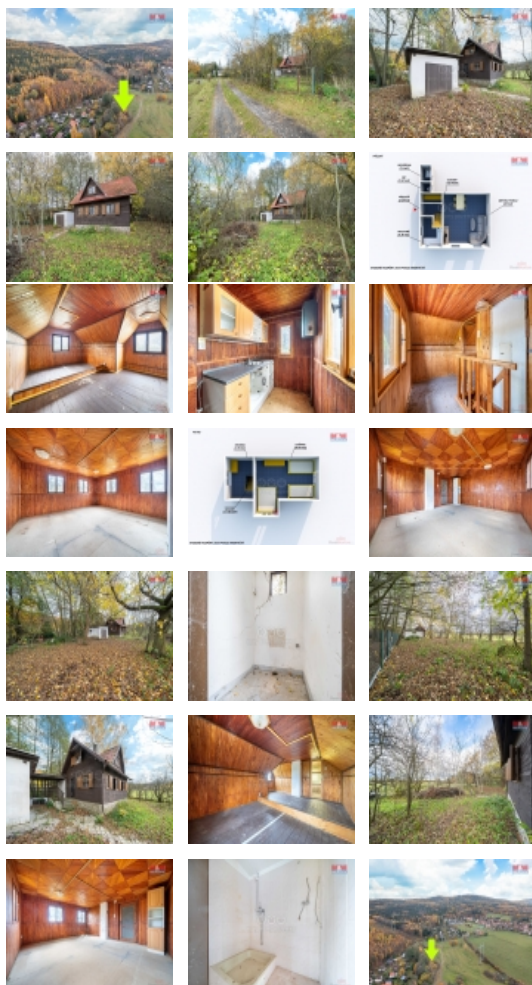

Prodej pozemku k bydlení, 1135m², Velký Chlumeč, okr. Beroun

Nabízíme k prodeji atraktivní pozemek o výměře 1135m², situovaný na okraji malebné obce Velký Chlumeč. Tento pozemek k bydlení, nacházející se v klidném prostředí s dobrým stavem, představuje ideální příležitost pro výstavbu Vašeho vysněného domova, kde budete moci nerušeně žít a těšit se z poklidného okolí plného zeleně. Parcela je dostatečně prostorná pro realizaci vašeho projektu s velkorysým venkovním prostorem pro zahradu, odpočinkovou zónu nebo dokonce malou sadovou architekturu. Na pozemku stojí chata s číslem evidenčním a garáž. Chata je napojena na elektřinu, voda ze studny a odpad řešen jímkou. Dopřejte si možnost bydlení dle vašich představ s jedinečným pozemkem na výhodné lokaci, kde spojíte pohodlí soukromí s bezproblémovým přístupem k místní infrastruktuře a službám. Nechte svůj sen o dokonalém domově ožít právě zde. Těšíme se na Vaši návštěvu a společné prohlídky.

Prodej pozemku , zahrada, Velký Chlumeč (okres Beroun)

Nemovitost nabízí

M&M reality holding a. s.

Krakovská 1675/2
Praha - Nové Město
11000

Odpad	Septik
Plyn	Není
Parkování	garáž
Ostatní	Plot Garáž
Druh pozemku	zahrada
Inženýrské sítě	Elektřina