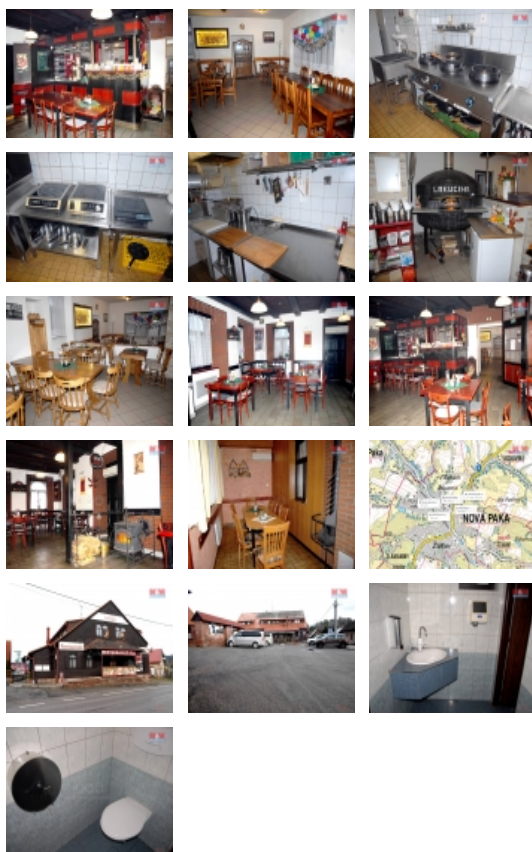

Informace o nemovitosti

Číslo podlaží v domě	1
Počet podlaží objektu	1
Druh objektu	cihlová
Stav objektu	dobrý
Vlastnictví	osobní
Vlastní pozemek (m2)	936
Vybavení	sklep
Umístění objektu	okrajová zástavba
Vybaveno	Nezařizeno