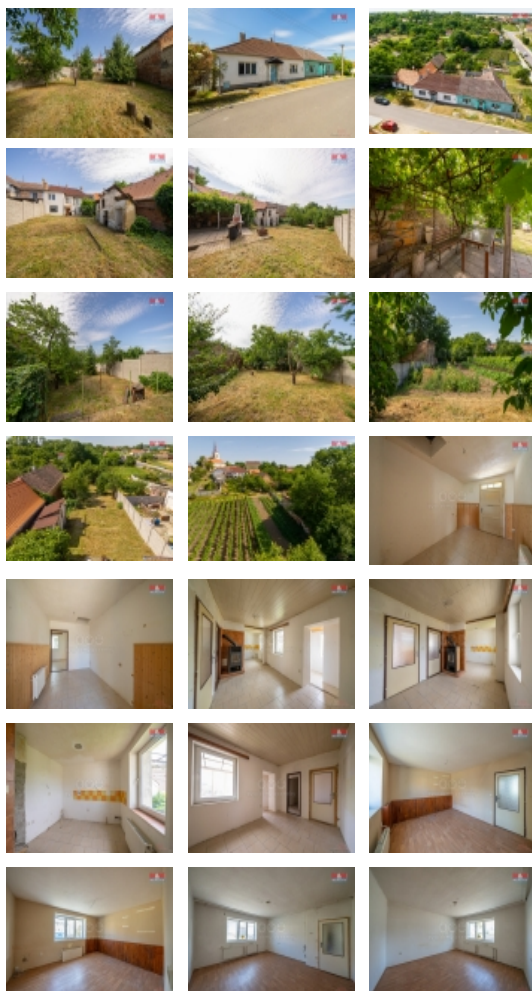

Prodej rodinného domu, 127 m², Litobratřice

Nabízíme k prodeji rodinný dům o dispozici 3+1, nacházející se v obci Litobratřice. Dostupnost: Znojmo 30 km, Pohořelice 17 km, hranice s Rakouskem (Laa an der Thaya) 20 km, Novomlýnská nádrž 15 km. Poslední rekonstrukce proběhla před 15 lety ? výměna oken za plastová (dvojsklo), rozvody elektřiny, vody, topení a odpadu. Dům má zavedený plyn, ale k dispozici je aktuálně pouze vytápění krbovými kamny. Další informace u makléře. S financováním Vám rádi pomůžeme.

Prodej řadového RD, 127 m², Litobratřice (okres Znojmo)

Nemovitost nabízí

M&M reality holding a. s.

Krakovská 1675/2
Praha - Nové Město
11000

Rok rekonstrukce	2008
Rok kolaudace	1930
Parkování	u domu (veřejné)
Orientace	Sever
Počet míst k parkování	2
Zdroj teplé vody	bojler
Užitná plocha (m²)	127
Poloha objektu	řadový