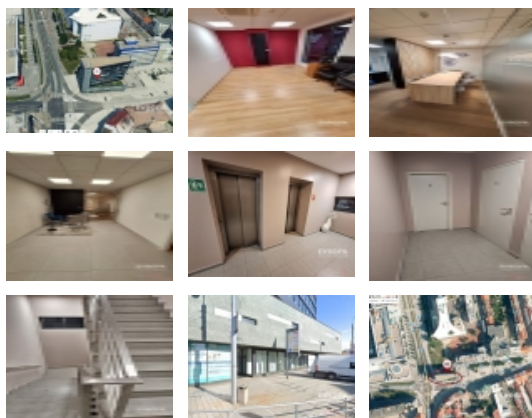

Nemovitost nabízí

EVROPA realitní kancelář

Václavské náměstí