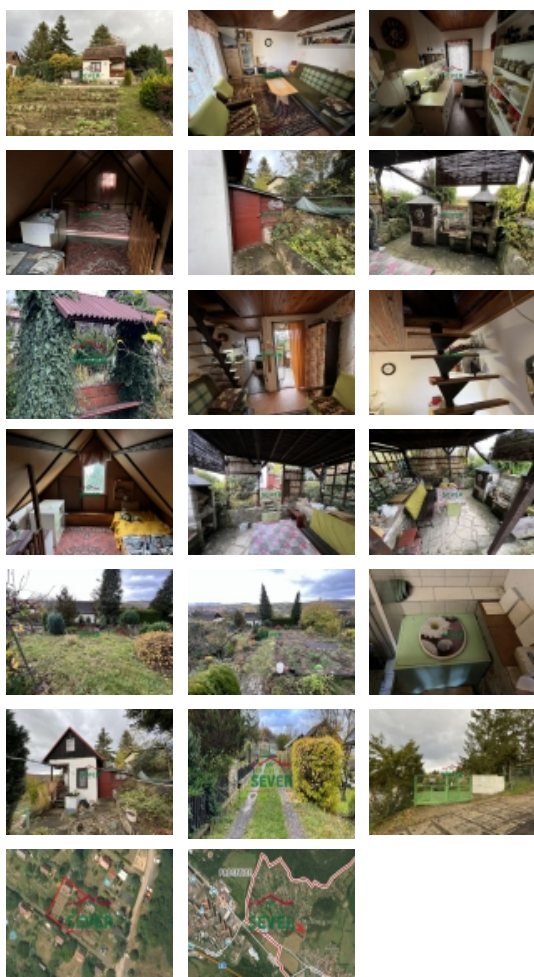

Prodej pozemku 400 m2, zahrada, Bystřany (okres Teplice) - exkluzivně

Prodej, zahrada, OV, Bystřany, Teplice, Na Lišce

ČÍSLO ZAKÁZKY: 3967/3987 TYP ZAKÁZKY: prodej

LOKALITA: Bystřany (okres Teplice)

Prodej, zahrada, OV, Bystřany, Teplice, Na Lišce

Nemovitosti SEVER vám zprostředkují prodej zahrady s chatou 2+kk, Bystřany, Teplice, Na Lišce. Zděná, cihlová chata s malou terasou 16 m2 bez čísla evidenčního je v osobním vlastnictví. Nachází se na oploceném pozemku 400 m2 a její součástí je kůlna na nářadí, suché WC se sprchou, jezírko, pergola, udrna, gril, venkovní posezení, zásobník 1000 l na užitkovou vodu. Cena je včetně veškerého zařízení. Na pozemku je přípojka na sezónní pitnou vodu, v chatě s obytnou plochou 32 m2 je zavedena elektřina 230 V s vlastními hodinami. V podsklepené chatě je terasa s umyvadlem, obývací pokoj, kuchyňský kout, v patře dvě ložnice. Vytápění je řešeno elektrickým přímotopem. V kuchyni je linka, okno, sporák na PB, mikrovlnná trouba. Chata je zabezpečena mřížemi. Na zahradě roste broskev, švestka, višně a jablona. Mírně svažité zahrada je část užitková, část okrasná. Zahrada se nachází v blízkosti sídliště Prosetice s veškerou občanskou vybaveností. V případě zájmu zajistíme optimální financování našimi poradci.

CENA: (za nemovitost) **1 370 000,- Kč**

Informace o nemovitosti

Číslo podlaží v domě	1
Vlastní pozemek (m2)	400
Umístění objektu	klidná část obce
Elektřina	230 V
Celková plocha (m2)	400
Plocha parcely (m2)	400
Jiné plochy (m2)	16
Druh pozemku	zahrada
Inženýrské sítě	Vodovod Elektřina