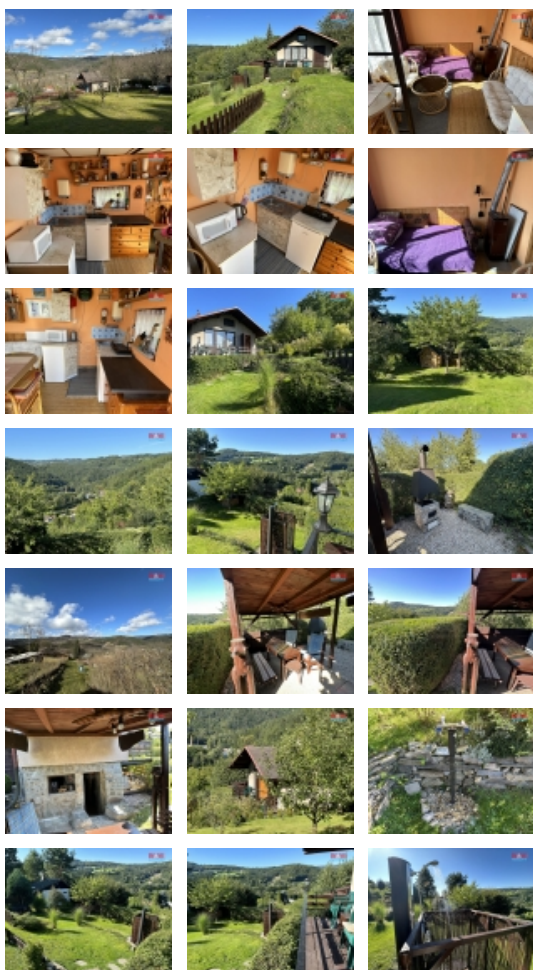

Informace o nemovitosti

Počet podlaží objektu	1
Druh objektu	cihlová
Stav objektu	velmi dobrý
Vlastnictví	osobní
Vlastní pozemek (m2)	340
Umístění objektu	klidná část obce
Vybaveno	Nezařizeno
Užitná plocha (m2)	60
Poloha objektu	samostatný