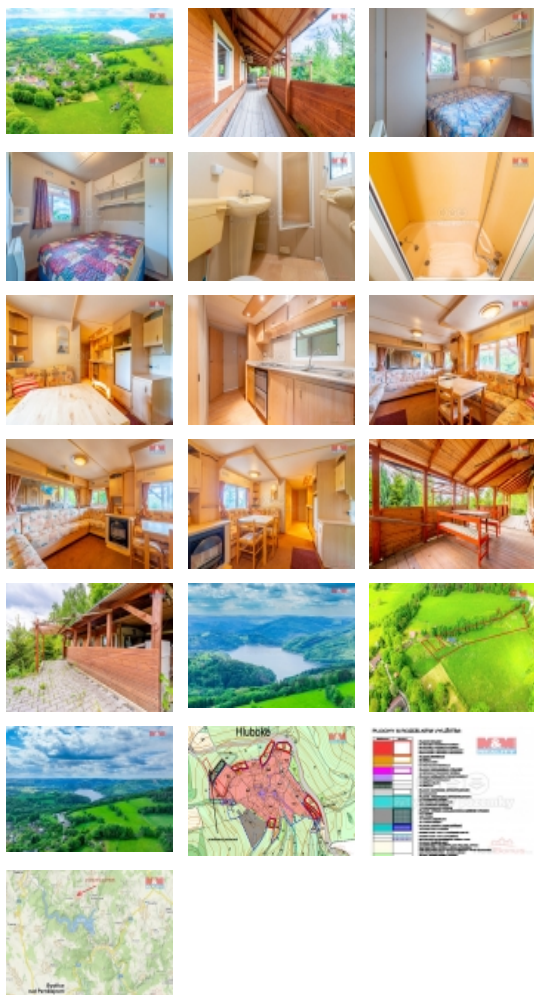

Informace o nemovitosti

Počet podlaží objektu	2
Druh objektu	dřevěná
Stav objektu	dobrý
Vlastnictví	osobní
Vlastní pozemek (m²)	5241
Umístění objektu	okrajová zástavba
Užitná plocha (m²)	90
Poloha objektu	samostatný