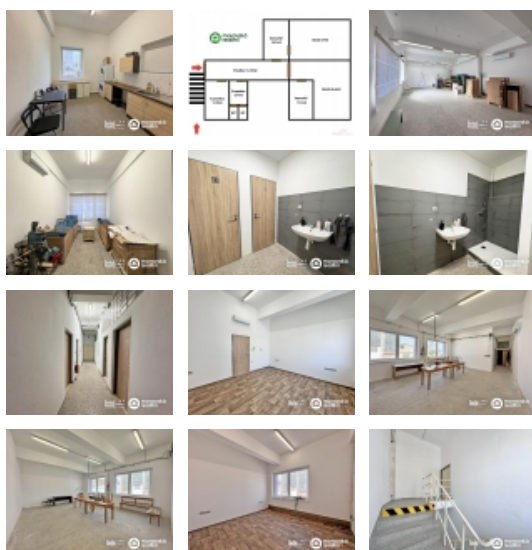

Nemovitost nabízí

Realitní Moravská s.r.o.

Moravské Bránice 359, 664 64