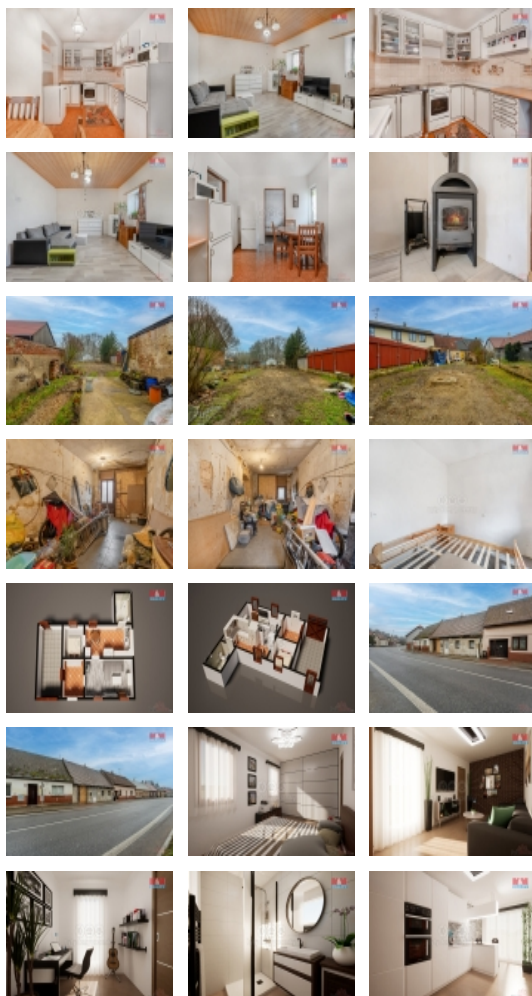

Prodej řadového RD, 60 m², Kopidlno (okres Jičín)

M&M realty holding, a.s.

Prodej rodinného domu, 60 m², Kopidlno, ul. Jičínská

ČÍSLO ZAKÁZKY: 862304 TYP ZAKÁZKY: prodej

LOKALITA: Kopidlno (okres Jičín), Jičínská

Prodej rodinného domu, 60 m², Kopidlno, ul. Jičínská

Nabízíme k prodeji rodinný řadový dům v klidné části města Kopidlno, pouhých pár minut cesty od Jičína. Nemovitost se nachází na pozemku o celkové velikosti 486 m², užitná plocha domu je 60 m². Dům je před rekonstrukcí, což poskytuje novým majitelům skvělou příležitost přizpůsobit si interiér dle vlastních představ. Objekt se skládá z obývacího pokoje, ložnice, kuchyně a koupelny, dále garáž, kde by bylo možné případně rozšířit obytný prostor. Nabízí také potenciál k vybudování půdy pro ještě více místa. Nemovitost má zahradu, která poskytuje dostatek soukromí a prostoru pro relaxaci na čerstvém vzduchu. Konstrukce je z cihly. Tento dům čeká na to, aby získal nový šarm a stal se útulným domovem. Nechte se inspirovat možnostmi, které tento dům nabízí a začněte plánovat svůj nový život v Kopidlně. Více se dozvíte na osobní prohlídce, budeme se na Vás těšit.

Prodej řadového RD, 60 m2, Kopidlno (okres Jičín)

Nemovitost nabízí

M&M reality holding a. s.

Krakovská 1675/2
Praha - Nové Město
11000

Voda	vlastní studna
Rok rekonstrukce	2023
Parkování	u domu (veřejné)
Počet míst k parkování	1
Ostatní	Plot
Užitná plocha (m2)	60
Poloha objektu	řadový