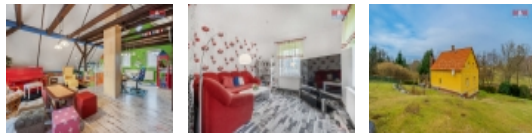

Prodej samostatného RD, 190 m², Bulovka, Arnoltice (okres Liberec)

M&M reality holding, a.s.

Prodej rodinného domu, 190 m², Arnoltice

ČÍSLO ZAKÁZKY: 862965 TYP ZAKÁZKY: prodej

LOKALITA: Bulovka, Arnoltice (okres Liberec)

Prodej rodinného domu, 190 m², Arnoltice

Nabízíme k prodeji prostorný rodinný dům 3+1 v klidné části Arnoltic u Bulovky, obec Frýdlant. Nemovitost se nachází na samostatném pozemku o rozloze 2664 m², přičemž samotný dům nabízí cca 190 m² užitné plochy, zastavěná plocha je 78 m². Zahrada o výměře 2586 m² se může pyšnit velkou zahradou s bazénem a skleníkem - ideálním místem pro relaxaci a rodinnou pohodu. Dům je postaven z cihly, je izolovaný a suchý, nabízí tři nadzemní podlaží a terasu. Stav nemovitosti lze hodnotit jako dobrý, je tedy připraven na nové majitele bez nutnosti okamžitých investic. Arnoltice představují příjemné bydlení s rychlým přístupem k veškeré občanské vybavenosti, kterou nabízí nedaleký Frýdlant, kousek do Polska či Německa a nebo krajského města Liberec. Ideální možnost pro ty, kdo hledají klidné bydlení v sounáležitosti s přírodou, ale nechtějí se vzdávat komfortu blízkosti města.

CENA: (za nemovitost) **5 490 000,- Kč**

Informace o nemovitosti

Počet podlaží objektu	3
Druh objektu	cihlová
Stav objektu	dobrý
Vlastnictví	osobní
Vlastní pozemek (m²)	2664
Vybavení	zahrada
Umístění objektu	klidná část obce
Topení	Lokální - plynové Lokální - tuhá paliva Ústřední - dálkové
Doprava	autobus