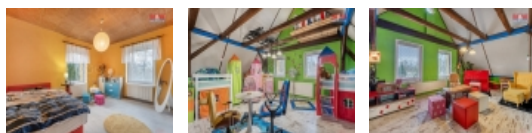

Prodej samostatného RD, 190 m², Bulovka, Arnoltice (okres Liberec)

M&M reality holding, a.s.

Prodej rodinného domu, 190 m², Arnoltice

ČÍSLO ZAKÁZKY: 862965 TYP ZAKÁZKY: prodej

LOKALITA: Bulovka, Arnoltice (okres Liberec)

Prodej rodinného domu, 190 m², Arnoltice

Nabízíme k prodeji prostorný rodinný dům 3+1 v klidné části Arnoltic u Bulovky, obec Frýdlant. Nemovitost se nachází na samostatném pozemku o rozloze 2664 m², přičemž samotný dům nabízí cca 190 m² užitné plochy, zastavěná plocha je 78 m². Zahrada o výměře 2586 m² se může pyšnit velkou zahradou s bazénem a skleníkem - ideálním místem pro relaxaci a rodinnou pohodu. Dům je postaven z cihly, je izolovaný a suchý, nabízí tři nadzemní podlaží a terasu. Stav nemovitosti lze hodnotit jako dobrý, je tedy připraven na nové majitele bez nutnosti okamžitých investic. Arnoltice představují příjemné bydlení s rychlým přístupem k veškeré občanské vybavenosti, kterou nabízí nedaleký Frýdlant, kousek do Polska či Německa a nebo krajského města Liberec. Ideální možnost pro ty, kdo hledají klidné bydlení v sounáležitosti s přírodou, ale nechtějí se vzdávat komfortu blízkosti města.

CENA: (za nemovitost) **5 490 000,- Kč**

Informace o nemovitosti

Počet podlaží objektu	3
Druh objektu	cihlová
Stav objektu	dobrý
Vlastnictví	osobní
Vlastní pozemek (m²)	2664
Vybavení	zahrada
Umístění objektu	klidná část obce
Topení	Lokální - plynové Lokální - tuhá paliva Ústřední - dálkové
Doprava	autobus